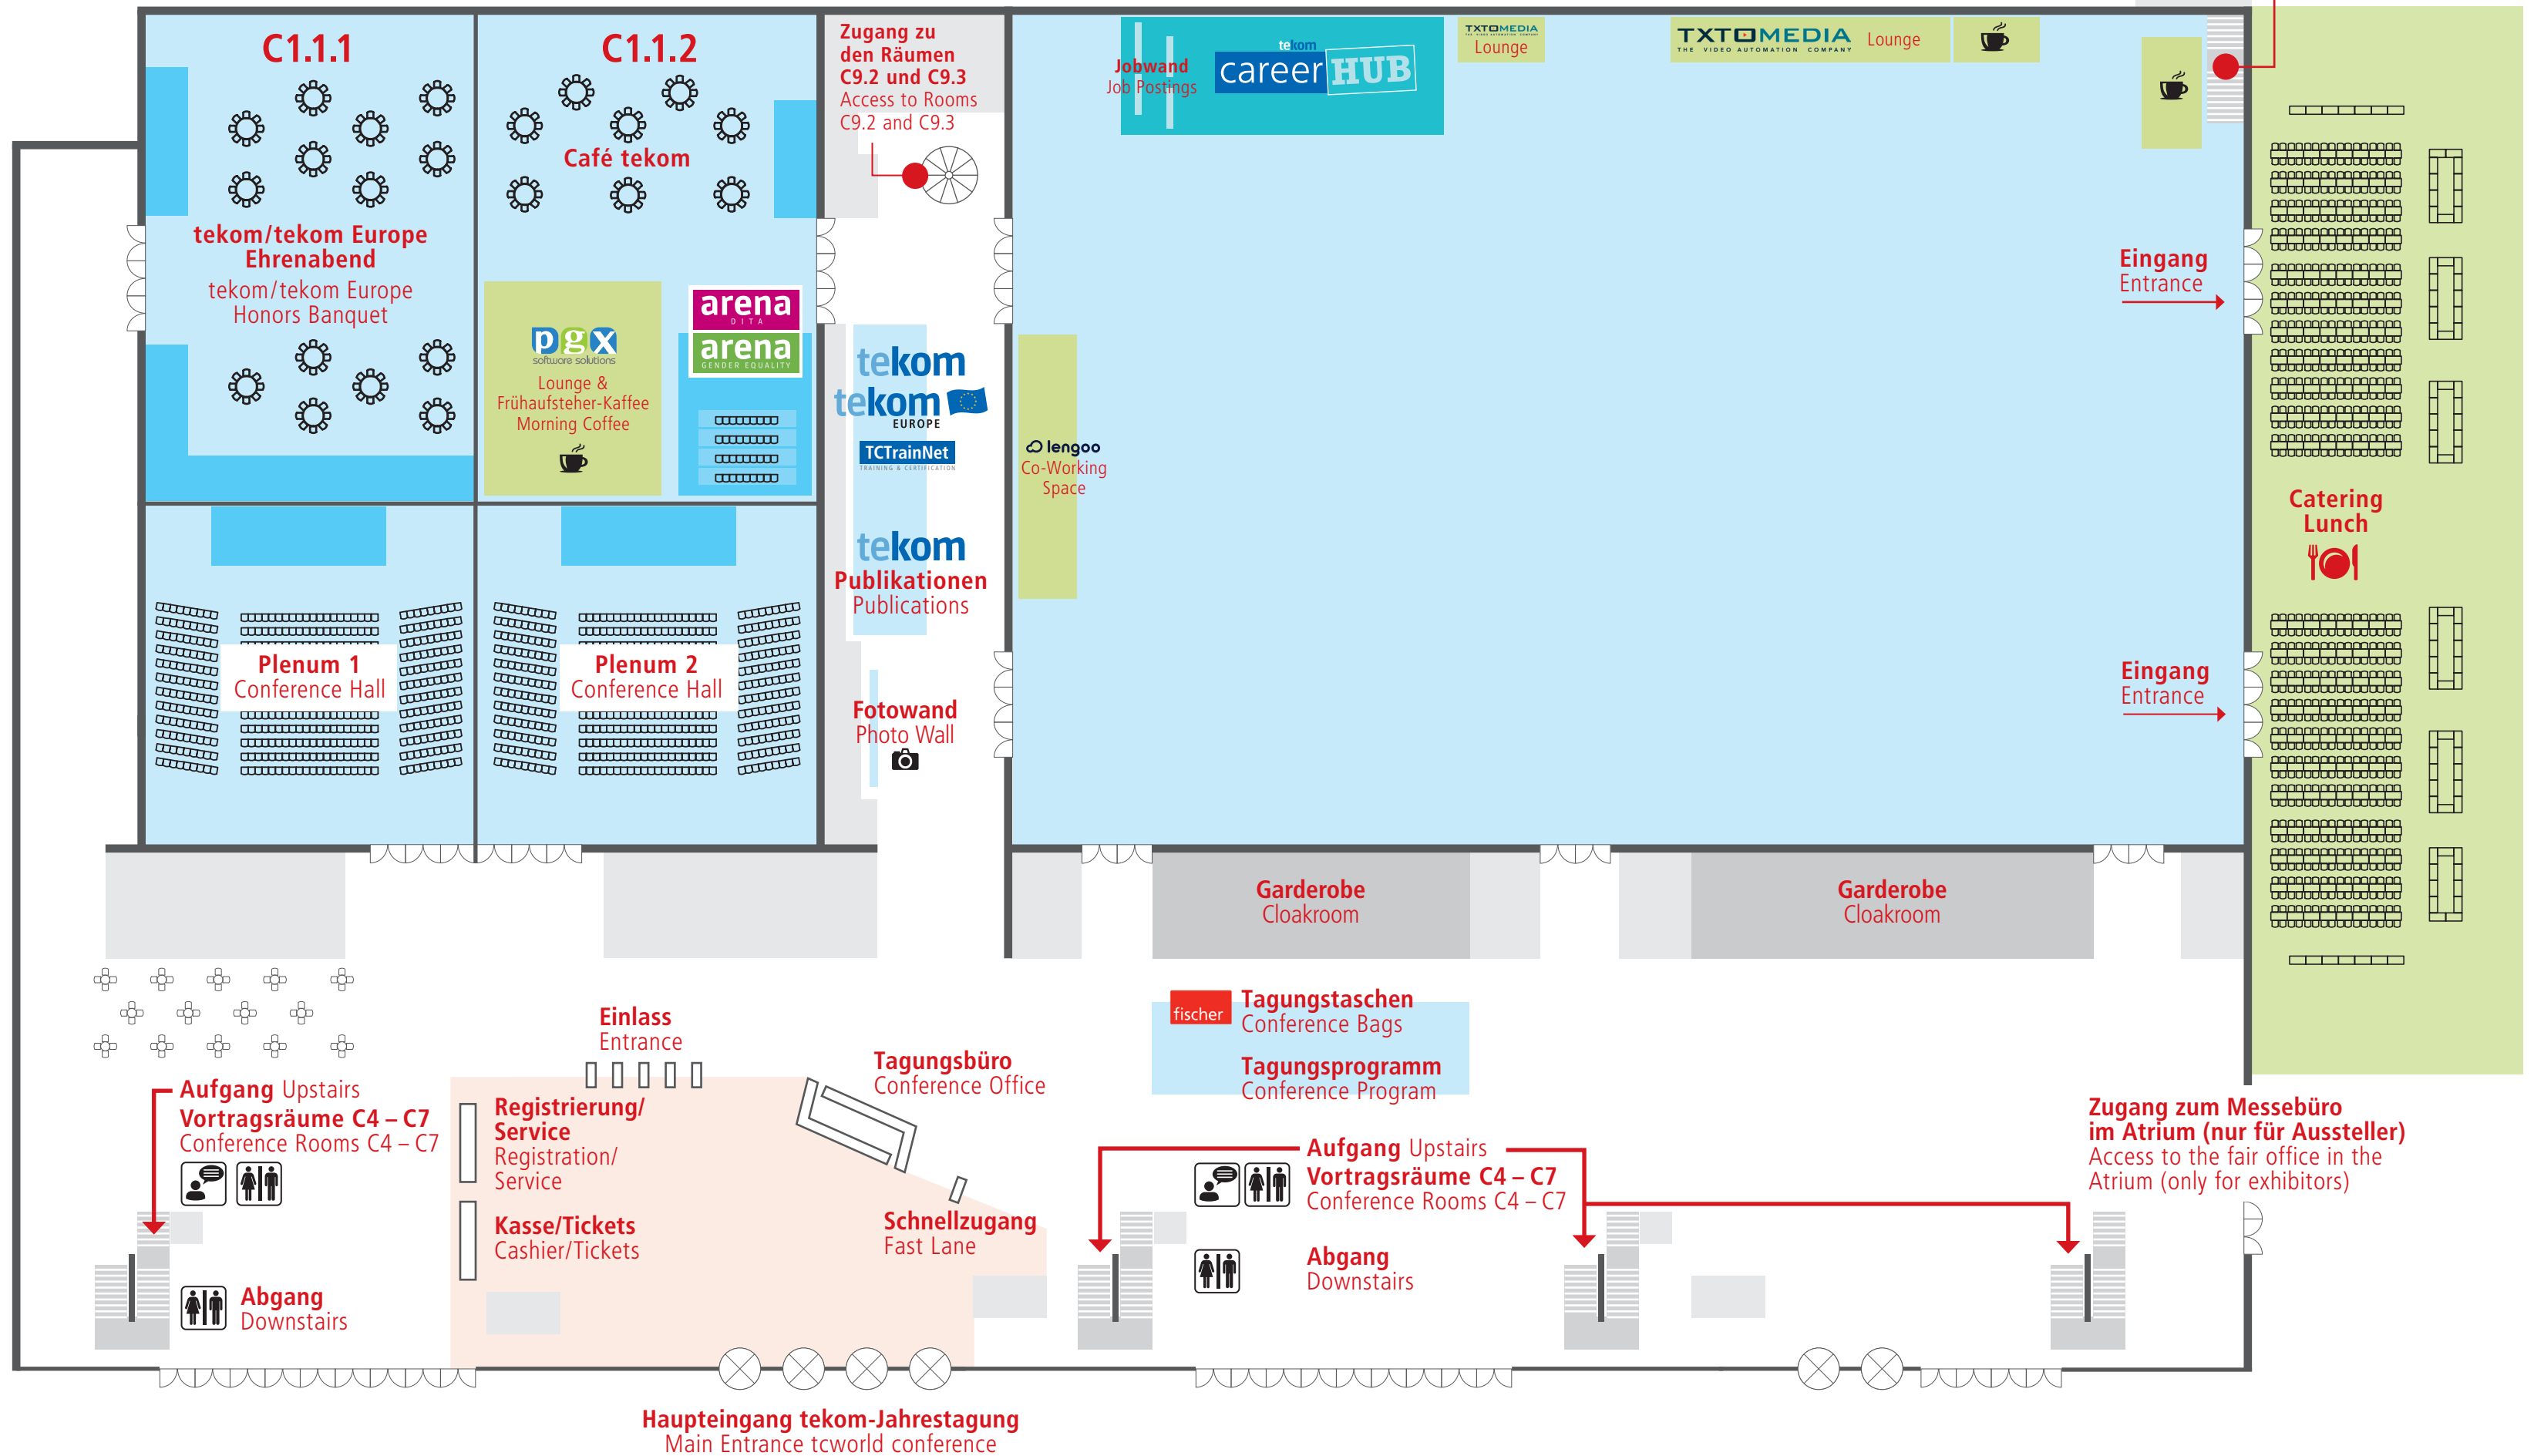

C1 Messehalle Exhibition Hall

C2 Messehalle Exhibition Hall

Zugang zu den Räumen C10 –
Ausstellerpräsentationen und
Meetingräume der Aussteller
Access to Rooms C10 –
Exhibitor Presentations and
Exhibitor's Meeting Rooms

Haupteingang tekom-Jahrestagung
Main Entrance tcworld conference